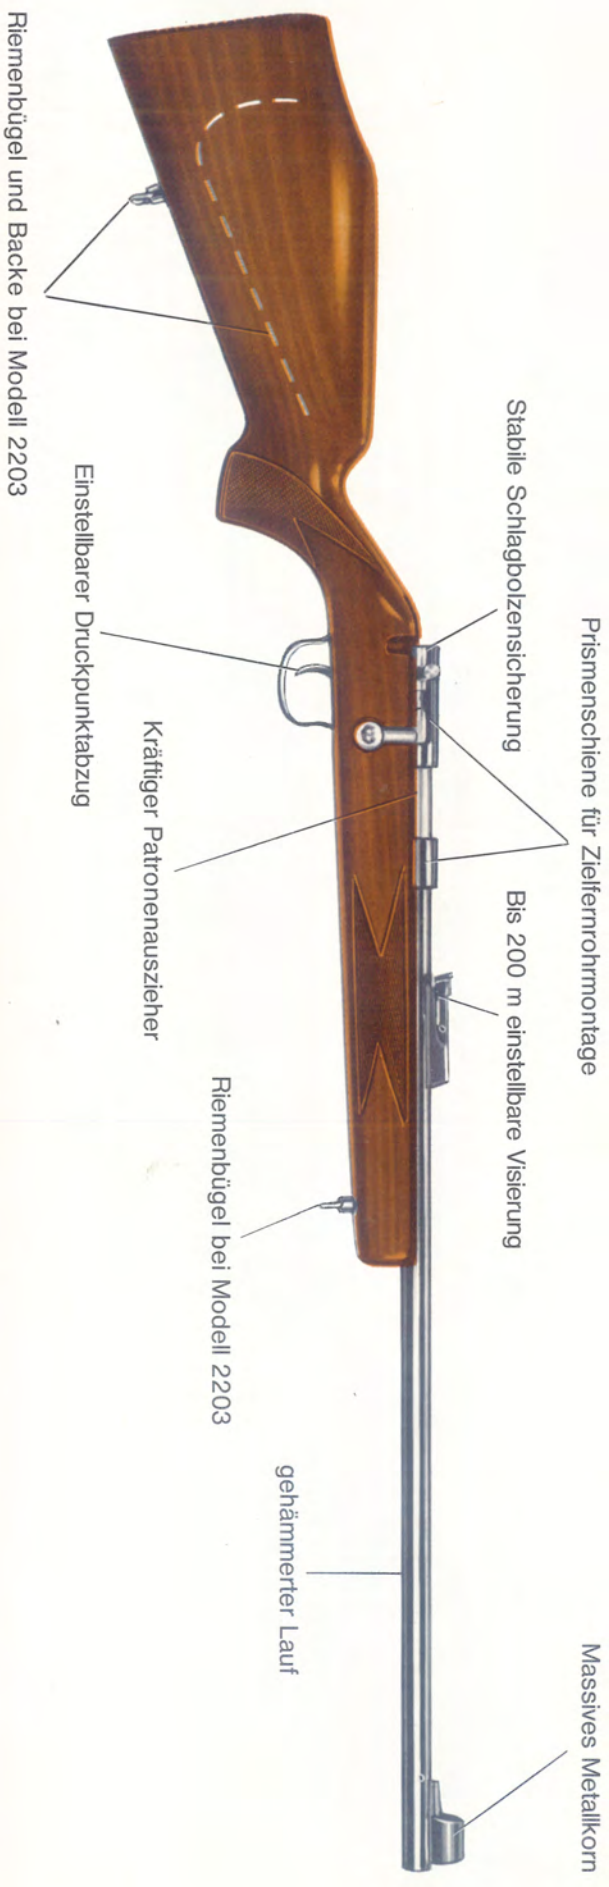

Prismenschiene für Zielfernrohrmontage

Stabile Schlagbolzensicherung

Bis 200 m einstellbare Visierung

Massives Metallkorn

gehämmerter Lauf

Riemenbügel bei Modell 2203

Kräftiger Patronenauszieher

Einstellbarer Druckpunktabzug

Riemenbügel und Backe bei Modell 2203

VOERE G.m.b.H., Schwarzwälder Jagd- und Sportwaffenfabrik, 7741 Vöhrenbach / Postfach 35 - W.-Germany - Tel. (077 27) 70 11